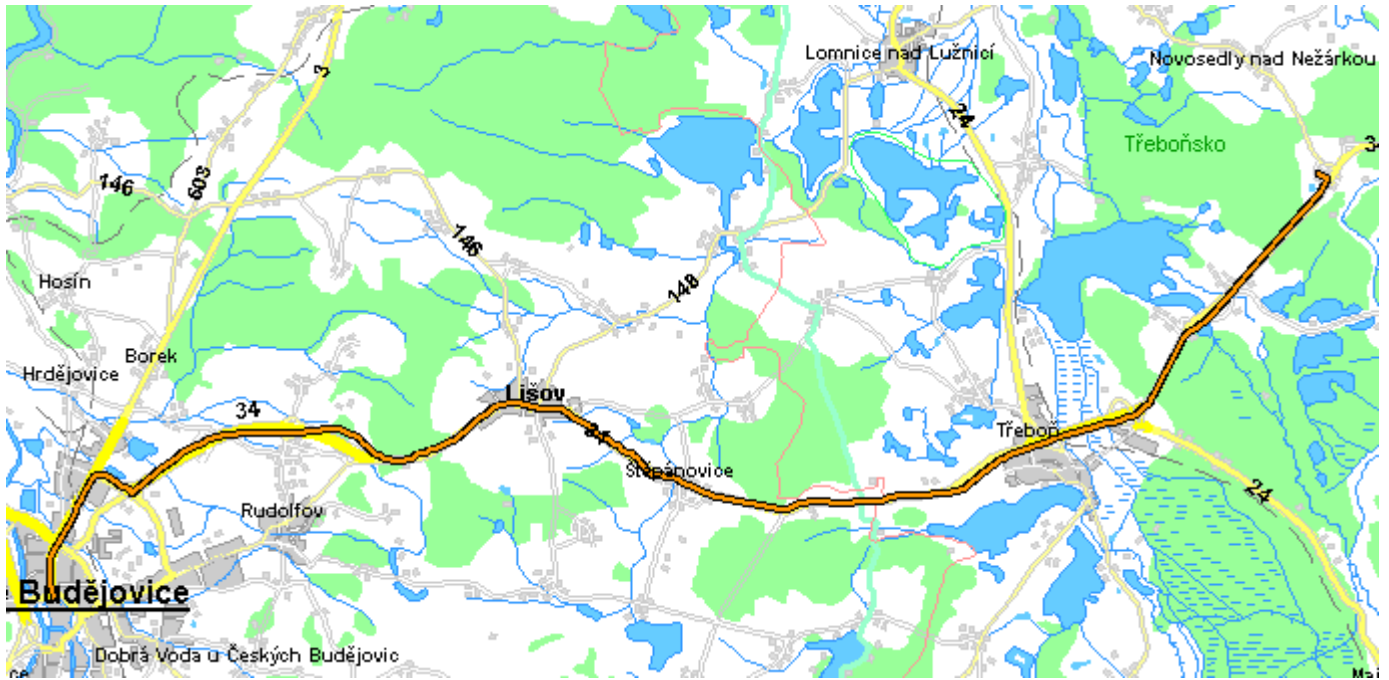

Trasa cesta z Českých Budějovic do Mláky

Trasa cesty z obce Mláky do obce Roseč

Cesta z obce Roseč k základně ASGARD →→→

GPS
SOUŘADNICE
obce ROSEČ –
náves
49°7'38.956"N,
14°54'38.665"E